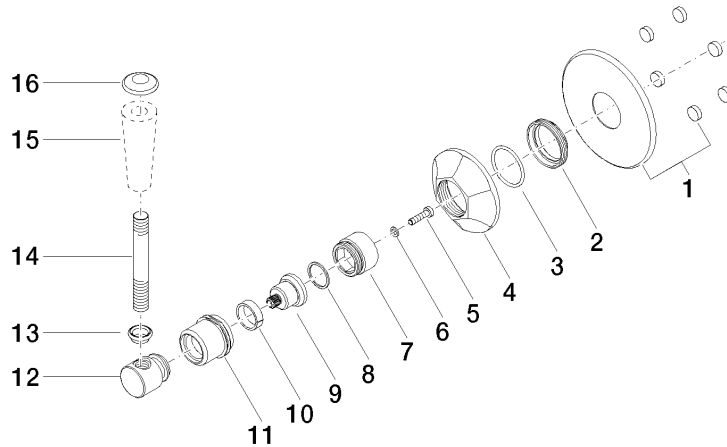

36 104 371

- rotary diverter
- rosette Ø 85 mm

36 104 371

mm [inches]

Certificates

LGA_28456.

36 104 371

Spare parts list

No.	Item Number	Name	Quantity used	Delivery time
1	90 27 97 007 00-09	cover	1	-
Spare part can no longer be ordered, please order the replacement item				
2	09 23 10 125-00	nut	1	10
3	90 14 10 063 00 90	seal	1	2
4	09 27 37 101-09	rosette	1	40
5	09 30 30 069 90	screw	1	2
6	09 30 11 194 90	disc	1	2
7	09 18 30 007-09	sleeve	1	60
8	90 28 10 030 00 90	ring	1	2
9	09 12 12 064-09	base	1	60
10	90 14 15 021 00 90	ring	1	2
11	09 21 02 160-09	cover	1	40
12	09 20 37 101-09	handle	1	40
13	09 20 37 001-09	handle	1	40
14	09 28 22 013 90	pipe	1	2
15	11 170 370-09	MADISON Lever insert - Durabronz (23kt Gold)	1	40
16	09 30 30 062-09	screw	1	40